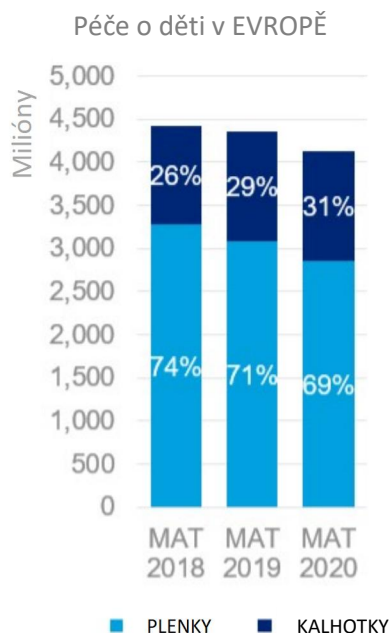

Kalhotky se rozšiřují v každé evropské zemi jiným tempem