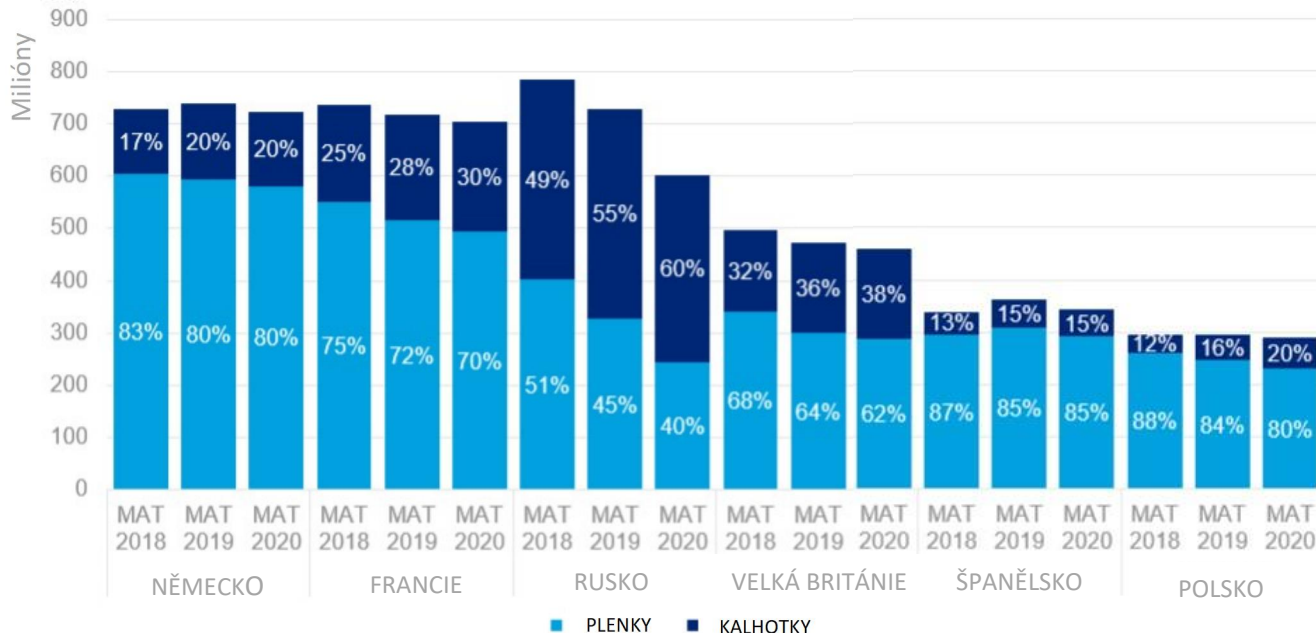

Velikost	Původní váhové značení	Nové váhové značení
Mini	3-6 kg / 6-13 lbs	4-8 kg / 9-18 lbs
Midi	4-9 kg / 9-20 lbs	6-10 kg / 13-22 lbs
Maxi	7-18 kg / 15-20 lbs	9-14 kg / 20-31 lbs
Junior	11-25 kg / 24-55 lbs	11-16 kg / 24-35 lbs
XL	+16 kg / +35 lbs	13-18 kg / 29-40 lbs

DETAILY PRO LOGISTIKU

TYP	SOUČASNÉ REF.	NOVÉ REF.	POPIS	SOUČASNÉ PC/CC/PAL	NOVÉ PC/CC/PAL	SOUČASNÁ VELIKOST PALETY V MM	NOVÁ VELIKOST PALETY V MM
Standard Jumbo	2313396-01 2313396J-01	2313396-02 2313396J-02	Babycharm Mini 46	46 x 3 x 66 46 x 3 x 66	46 x 3 x TBC 46 x 3 x 84	2250 2250	TBC 2430
Standard Jumbo	2311858-01 2311858J-01	2311858-02 2311858J-02	Babycharm Midi 41	41 x 5 x 60 41 x 3 x 96	41 x 5 x TBC 41 x 3 x 96	2220 2310	TBC 2310
Standard Jumbo	2311859-01 2311859J-01	2311859-02 2311859J-02	Babycharm Maxi 37	37 x 5 x 60 37 x 3 x 100	37 x 5 x TBC 37 x 3 x 100	2395 2400	TBC 2400
Standard Jumbo	2311860-01 2311860J-01	2311860-02 2311860J-02	Babycharm Junior 34	34 x 5 x 54 34 x 3 x 100	34 x 5 x TBC 34 x 3 x 100	2265 2450	TBC 2450
Standard Jumbo	2311861-01 2311861J-01	2311861-02 2311861J-02	Babycharm XL 26	26 x 5 x 54 26 x 3 x 90	26 x 5 x TBC 26 x 3 x 90	2310 2400	TBC 2400

KALHOTKY

PŘEHLED KATEGORIÍ

Kalhotky se rozšiřují v každé evropské zemi jiným tempem

REFERENCE

TYP	SOUČASNÉ REF.	NOVÉ REF.	POPIS
Standard	27817-01	27817-02	Babycharm kalhotky maxi 22
Jumbo	27817J-01	27817J-02	
Standard	27818-01	27818-02	Babycharm kalhotky junior 20
Jumbo	27818J-01	27818J-02	
Standard	27819-01	27819-02	Babycharm kalhotky XL 18
Jumbo	27819J-01	27819J-02	